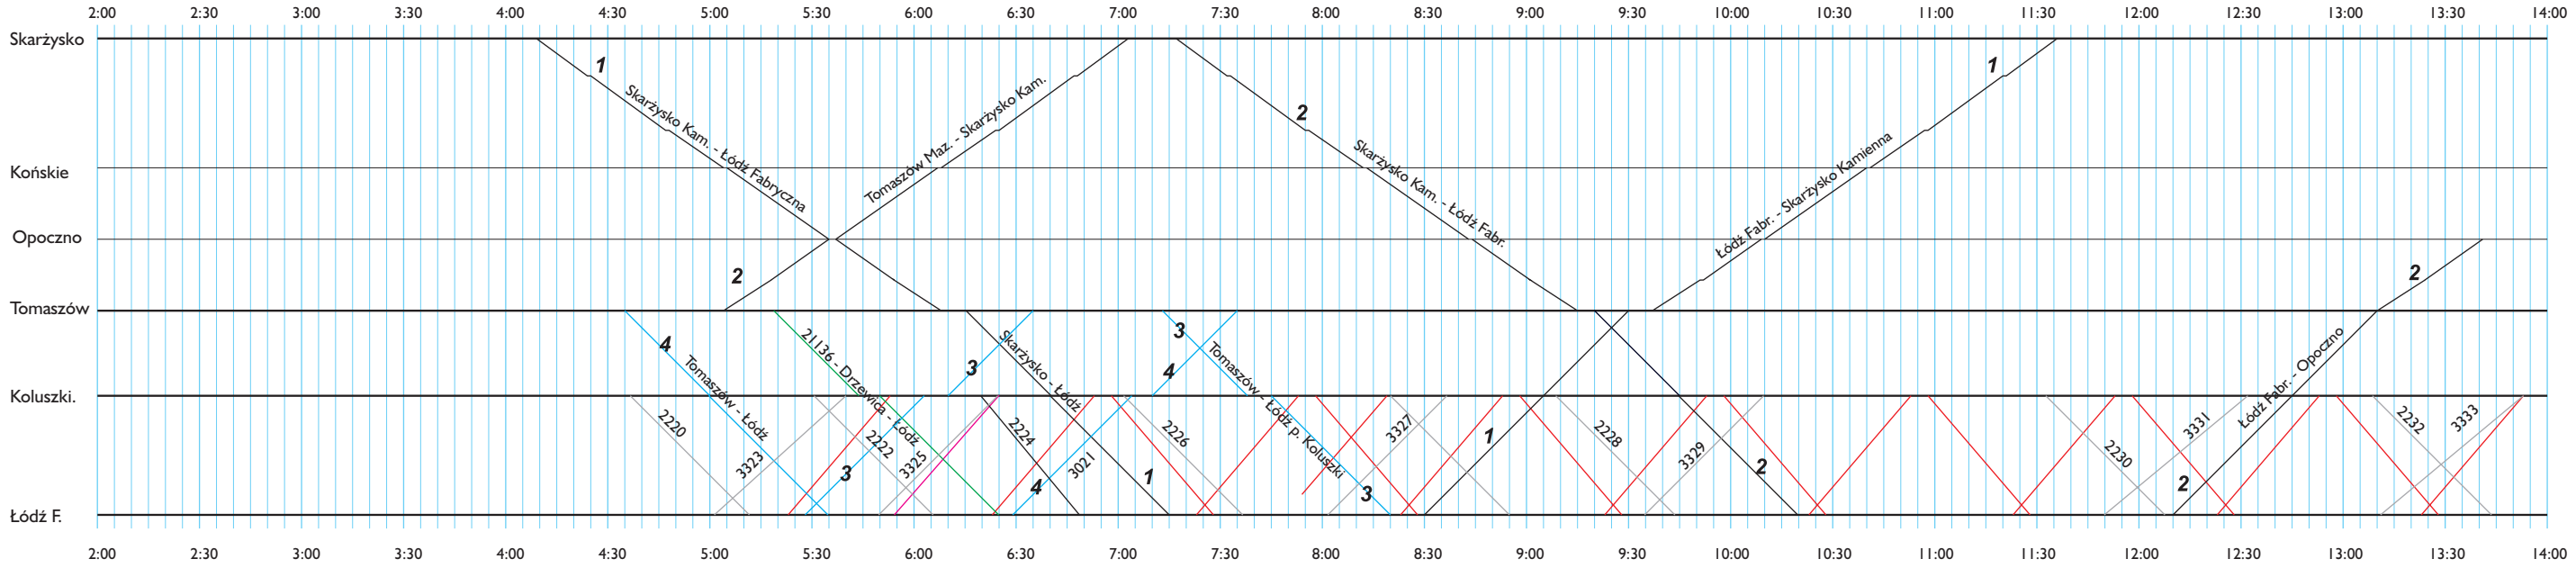

Skomunikowania:
 poc. 615 Skarżysko Kamienna 7.12 Kielce 7.59
 poc. 6622 Kielce 6.28 Skarżysko Kamienna 7.14

Skomunikowania:
 925 Skarżysko Kamienna 11.52 - Ostrowiec Św. 13.13
 53101 Skarżysko Kamienna 11.47 - Kraków Pl. 14.32

Skomunikowania:
 poc. 926 - Ostrowiec Św 13:40 - Skarżysko Kam. 14:57
 poc 616 Kielce 14.17 Skarżysko Kam.15.03